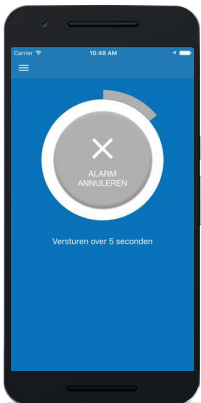

Met Mopas Connect krijgt u een oplossing met nauwkeurige positiebepaling en situatiebeoordeling waardoor snel en doelgericht gehandeld kan worden in geval van onveilige situaties en calamiteiten. U bepaalt zelf op elk moment wat het systeem moet monitoren en welke hulpverleners u wilt inzetten.

Samengevat voorziet de Mopas Connect app online in de volgende mogelijkheden:

- alarmeren bij calamiteiten
- positiebepaling op kaart (ook op smartphone)
- initiëren van hulp
- lokaliseren mensen en middelen
- signaleren afwijkingen

## Connect app

De Mopas Connect app is eenvoudig en intuïtief met een overzichtelijke en gebruiksvriendelijke layout.

Makkelijk en snel inloggen in de Mopas Connect app met uw e-mailadres en wachtwoord. De Mopas Connect app zal altijd op de achtergrond blijven functioneren zolang u ingelogd blijft.

Hiermee bent u altijd verzekerd dat een alarm binnenkomt.

Snel alarm maken door simpelweg op de alarmbutton te drukken als de app geopend is. Als u onze app gebruikt in combinatie met onze Bluetooth drukker dan zal een alarm verstuurd worden zonder dat u het toestel hoeft te ontgrendelen en de app opent. Een akoestisch signaal zorgt ervoor dat u weet dat het alarm gemaakt wordt.