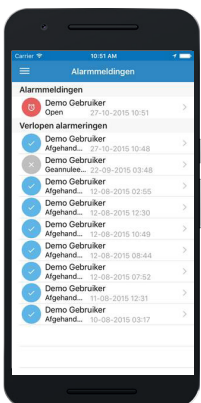

Via uw historie is achteraf altijd terug te vinden wanneer een alarm is gemaakt en wie het alarm heeft geaccepteerd, geannuleerd of geweigerd. Ook de uiteindelijke afhandeling van een alarm wordt geregistreerd en is terug te vinden in uw alarmhistorie.